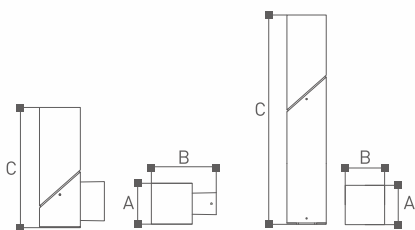

E27
23W IP54

Material
Die-casting Aluminium; PC; Diffuser

Body color
Black, Dark Gray, Sliver Gray

Certification

 ISO9001-2015 ISO14000  BSCI

	Lamp	A	B	C
NX19501	E27 Max. 23W	85	85	400
NX19502	E27 Max. 23W	85	85	600
NX19503	E27 Max. 23W	85	85	800
NX19504	E27 Max. 23W	85	135	250