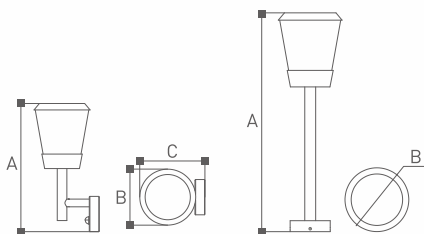

E27
23W IP54

	Lamp	A	B	C
NX19601	E27 Max. 23W	600	175	175
NX19602	E27 Max. 23W	800	175	175
NX19603	E27 Max. 23W	1000	175	175
NX19604	E27 Max. 23W	400	175	204
NX19604S	E27 Max. 23W	400	175	204

NX1960 Series