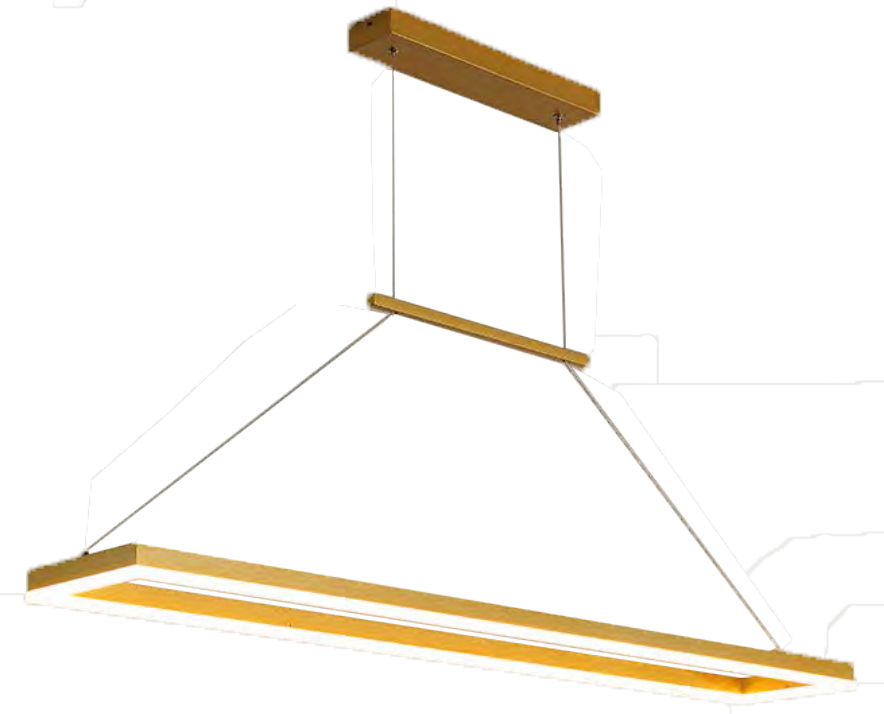

HP80018-80

Aluminum + PC + Metal
LED 35 W 230 Volt
D: 800 H:1800 mm

HP80005-S

Aluminum +Metal + PC
LED 35 W 230 Volt
L: 900 W:180 H:1800 mm

HP80005-L

Aluminum +Metal + PC
LED 50 W 230 Volt
L: 1200 W:200 H:1800 mm