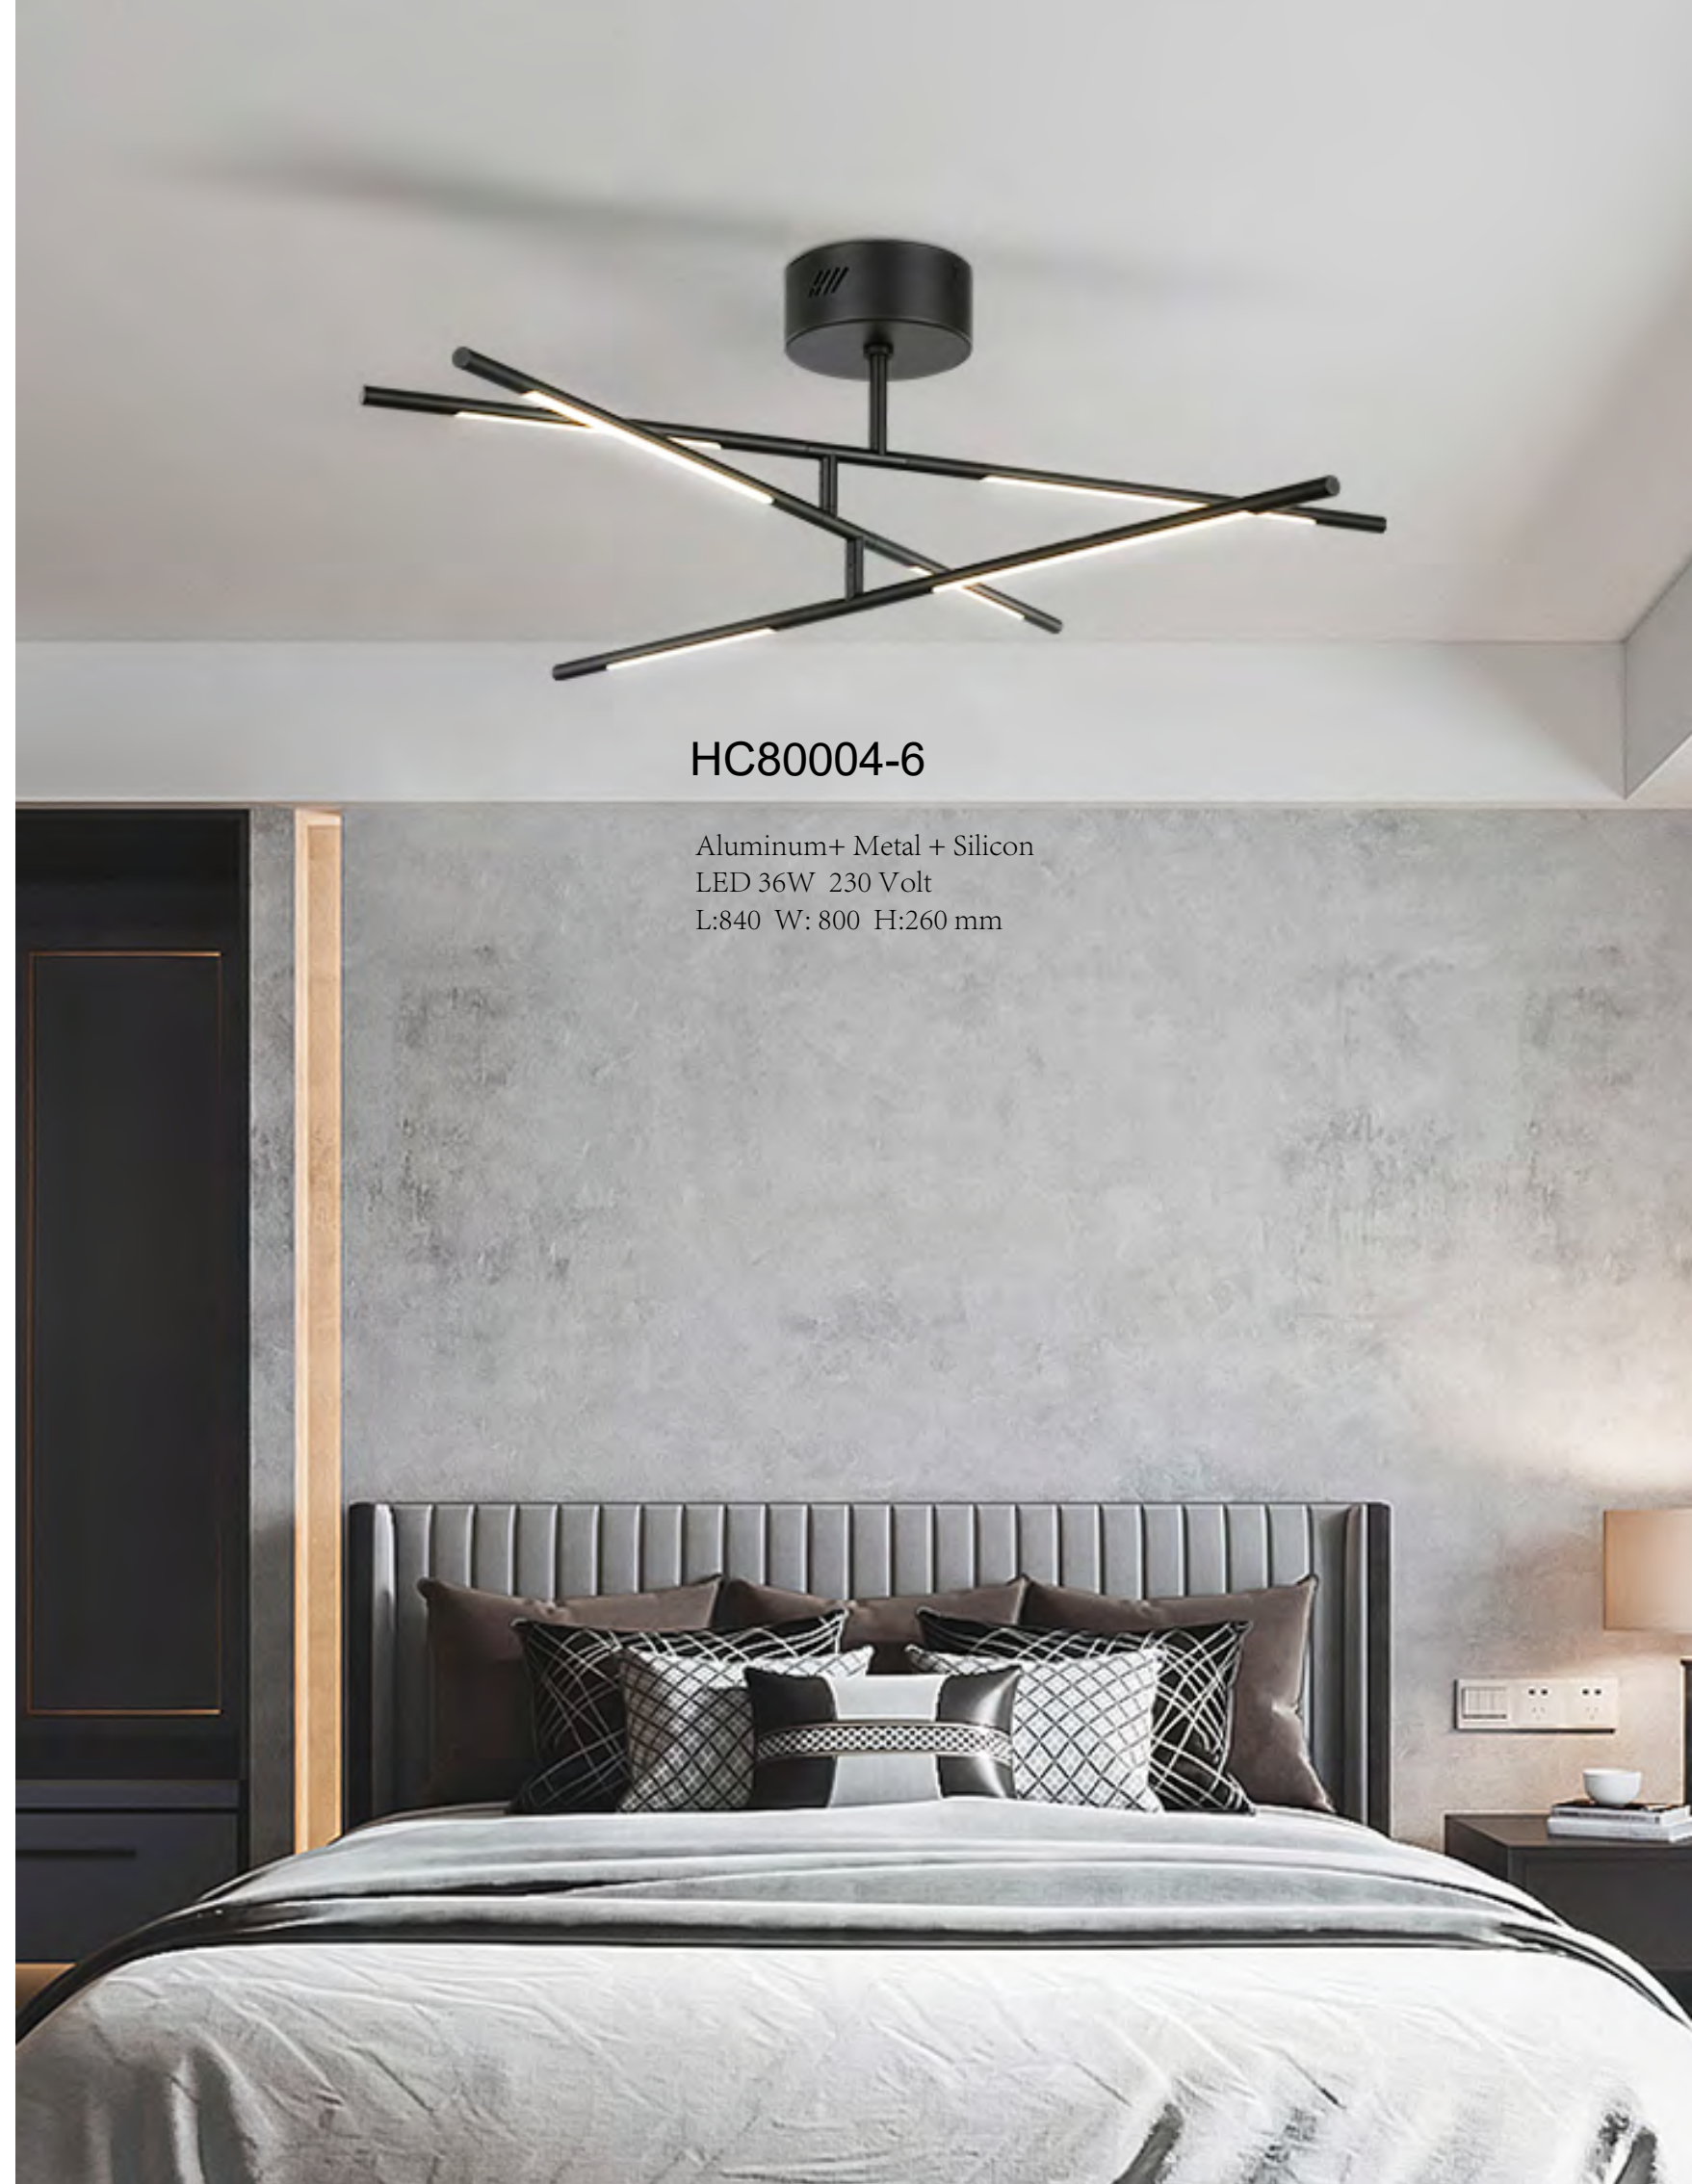

Rotating & Adjustable

HW80004-2

Aluminum+ Metal + Silicon
LED 10W 230 Volt
L: 60 W: 120 H:740 mm

HC80004-6

Aluminum+ Metal + Silicon
LED 36W 230 Volt
L:840 W: 800 H:260 mm

HP80010

Aluminum + Glass + Metal
G9 6 W 230 Volt
D: 300 H:1800 mm