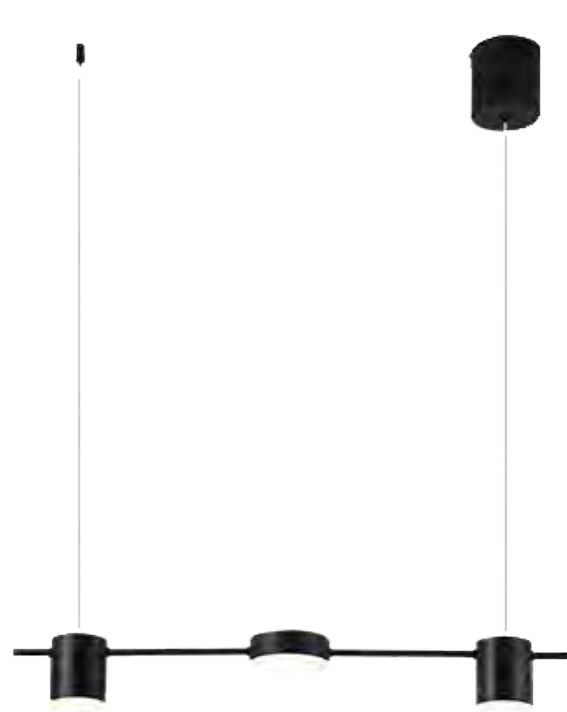

HP80001-1S

Metal + Acrylic
LED 10W 230 Volt
D:350 H:1800 mm

HP80001-3S

Metal + Acrylic
LED 3 x 10W 230 Volt
D: 600 H:1800 mm

HF80001

Metal + Acrylic
LED 10W 230 Volt
D:450 H:1600 mm

HP80002-3B

Aluminum +Metal + Acrylic
LED 3 x 7W 230 Volt
L: 700 H:1800 mm