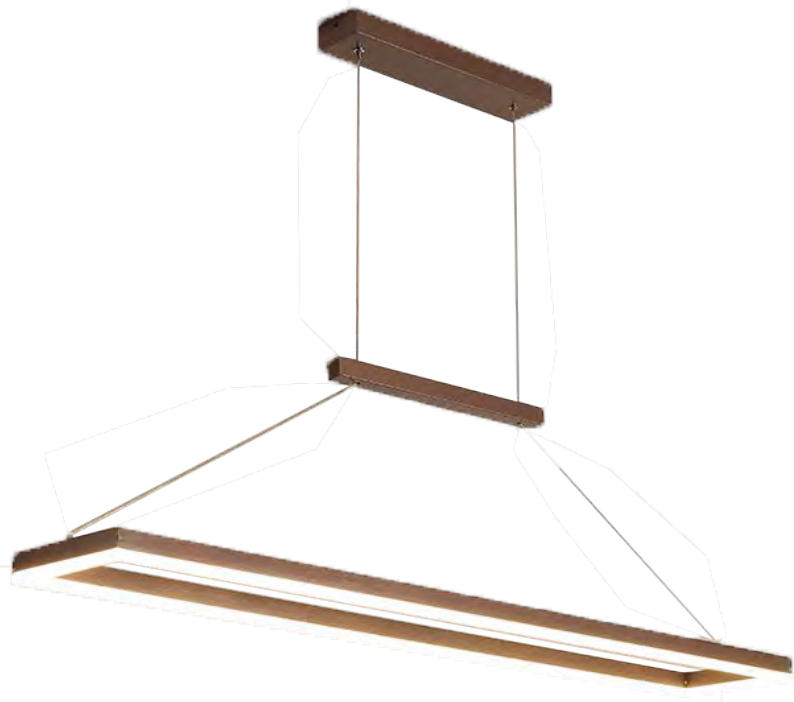

HP80005-S

Aluminum +Metal + PC
LED 35 W 230 Volt
L: 900 W:180 H:1800 mm