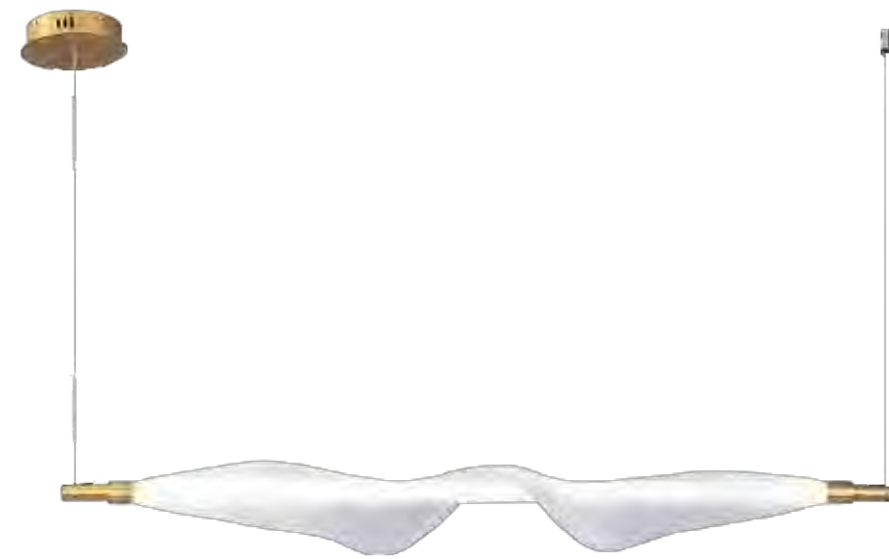

HF80029

Aluminum + Metal +Silicon
LED 20 W 230 Volt
D: 400 H:1400 mm

Rotating

HP80033

Aluminum + Acrylic+ Metal
LED 35W 230 Volt
L: 1200 W: 450 H:1800 mm

HP80032

Aluminum + Acrylic + Metal
LED 48 W 230 Volt
L: 1200 W: 45 H:1800 mm

Rotating

HF80033

Aluminum + Acrylic+ Metal
LED 25W 230 Volt
L: 250 W: 200 H:1600 mm

HP80027-A

Metal + Glass + Acrylic
LED 40W 230 Volt
L:800 W: 150 H:1800 mm

HP80027-B

Metal + Glass + Acrylic
LED 40W 230 Volt
D: 150 H:1800 mm