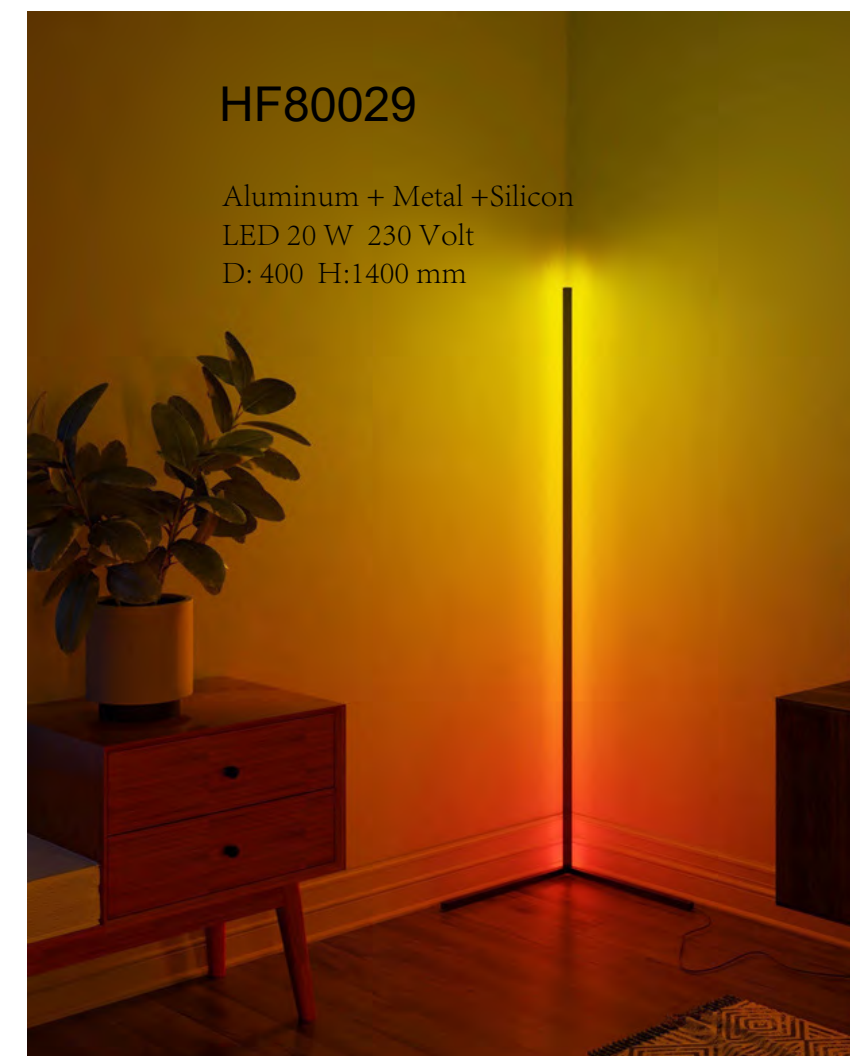

HT80035

Aluminum + Metal + Acrylic
LED 4 W 230 Volt
D: 100 H: 250 mm

HP80030

Metal
1 x MR16 230 Volt
D: 350 H:1800 mm

HP80031

Metal + Acrylic
LED 24 W 230 Volt
D: 400 H:1800 mm

HF80028

Aluminum + Metal +Silicon
LED 16 W 230 Volt
D: 200 H:1500 mm