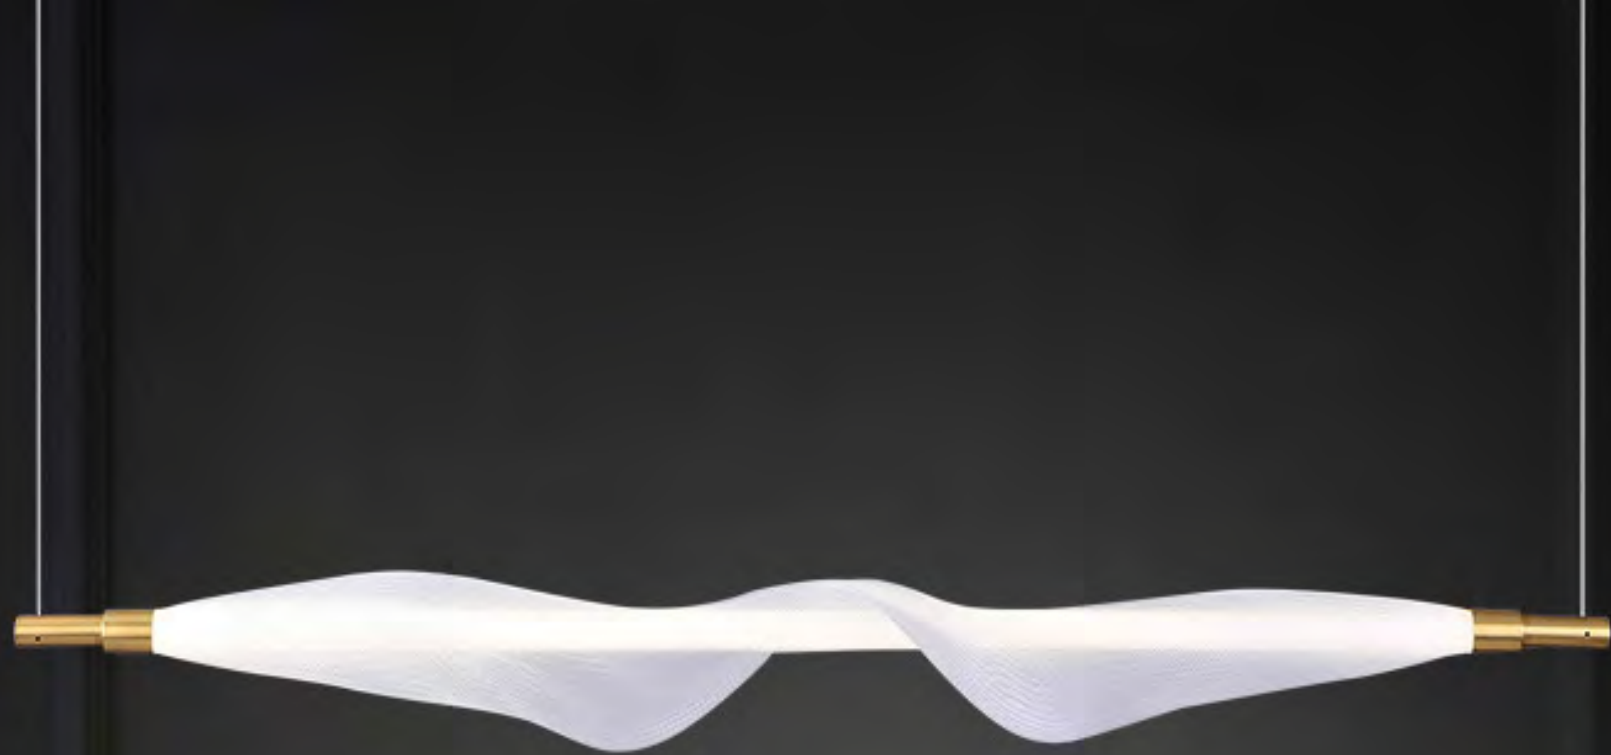

HP80027-A

Metal + Glass + Acrylic
LED 40W 230 Volt
L:800 W: 150 H:1800 mm