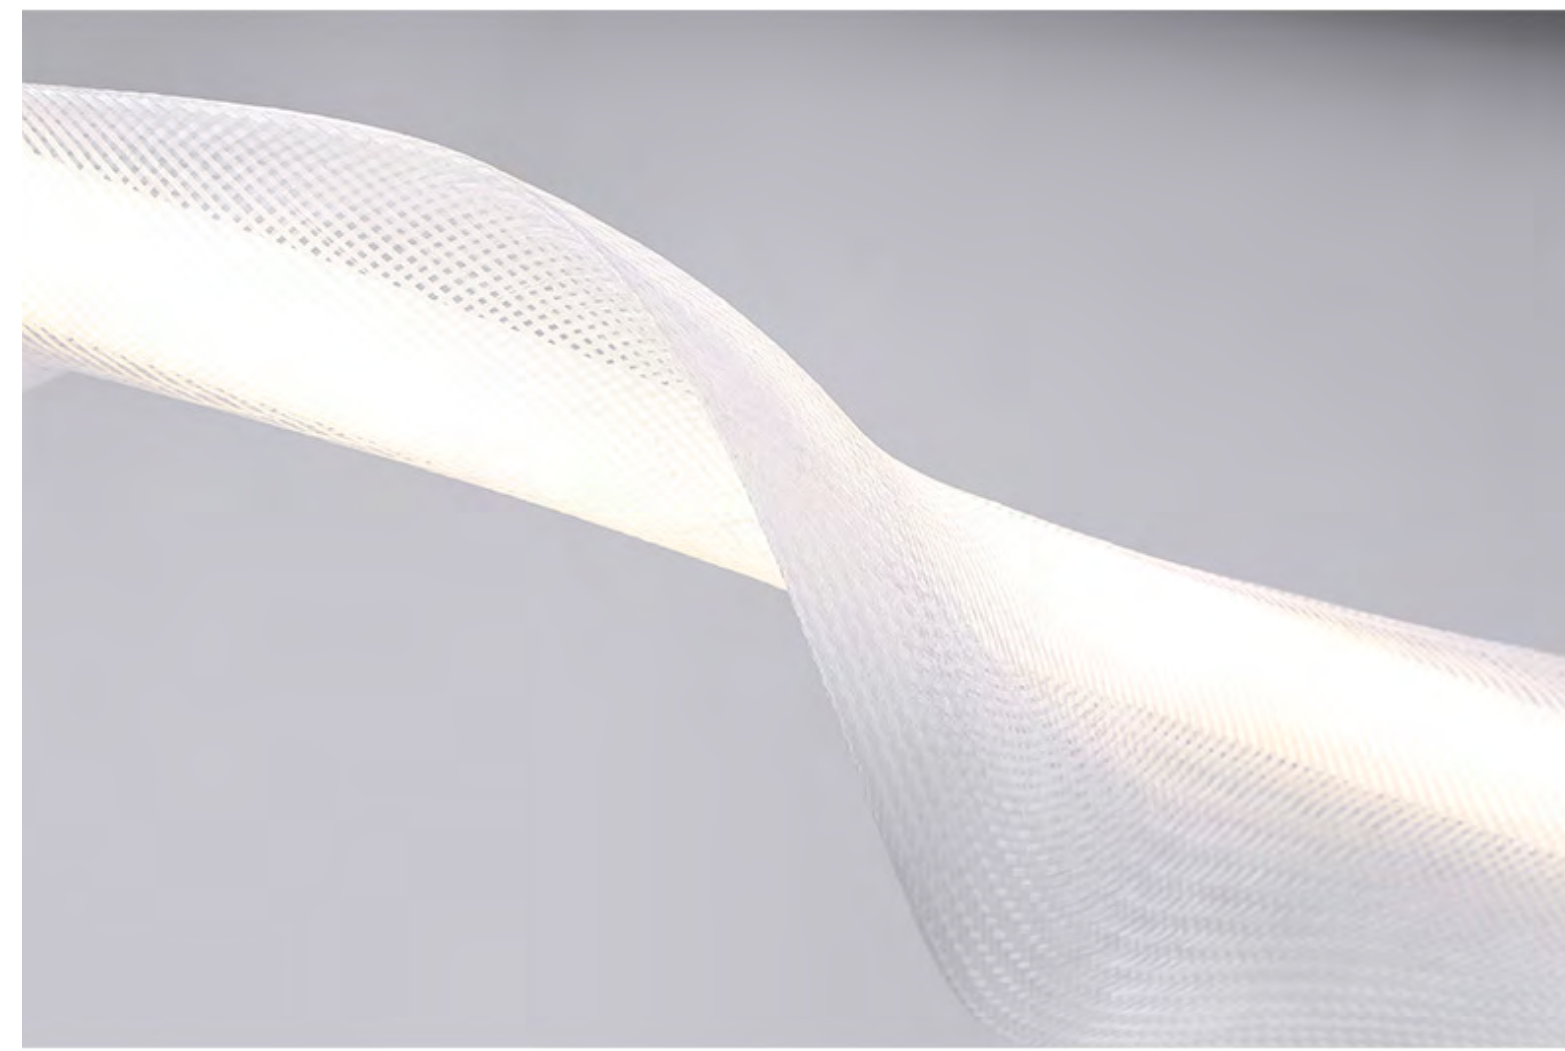

Rotating

HF80033

Aluminum + Acrylic+ Metal
LED 25W 230 Volt
L: 250 W: 200 H:1600 mm

HP80027-A

Metal + Glass + Acrylic
LED 40W 230 Volt
L:800 W: 150 H:1800 mm

HP80027-B

Metal + Glass + Acrylic
LED 40W 230 Volt
D: 150 H:1800 mm